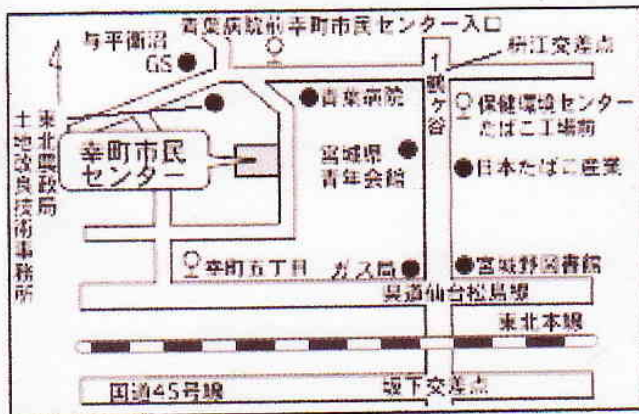

2007年4月4日よりスタート

AAはっぴいグループ(女性クローズド)

「いけない」と思っても、飲んでしまう方とにかくご参加ください。

場所：幸町市民センター

仙台市宮城野区幸町3-13-13

時間：18:30～20:00

曜日：毎週水曜日

参加できる方：女性のアルコール依存症者

交通案内 市営バス

中江・二の森經由東仙台営業所前行
青葉病院前 幸町市民センター下車 徒歩 3分
県庁市役所前・高松經由安養寺二丁目行
青葉病院前 幸町市民センター下車 徒歩 3分
ガス局經由鶴ヶ谷4丁目・7丁目行
保健環境センターたばこ工場前下車 10分

問い合わせ

AA 東北インターグループオフィス (TIO) TEL022-276-5210

NPO 法人 AA 日本ゼネラルサービス (JSO) TEL03-3590-5377